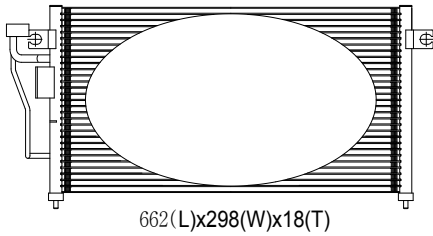

MITSUBISHI

LANCER

PART NO	YEARS	FITS(E/SHASISS)	MFG(OEM) #	REMARKS
DC044	02-04	2.0L	MR50 0441	

MIRAGE

PART NO	YEARS	FITS(E/SHASISS)	MFG(OEM) #	REMARKS
DC053	93-96	1.5L, 1.8L	MR11 5814	

LANCER

PART NO	YEARS	FITS(E/SHASISS)	MFG(OEM) #	REMARKS
DC056	94-	2.0L	-	

MIRAGE

660(L)x296(W)x18(T)

PART NO	YEARS	FITS(E/SHASISS)	MFG(OEM) #	REMARKS
DC078	97-02	1.5L,1.8L	MR21 8428	

MONTERO SPORTS

623(L)x358(W)x18(T)

PART NO	YEARS	FITS(E/SHASISS)	MFG(OEM) #	REMARKS
DC085	97-04	2.4L,3.0L,3.5L	MR129 0809	

ECLIPSE

661(L)x308(W)x18(T)

PART NO	YEARS	FITS(E/SHASISS)	MFG(OEM) #	REMARKS
DC079	01-04	2.4L,2.7L,3.0L	MR568225	