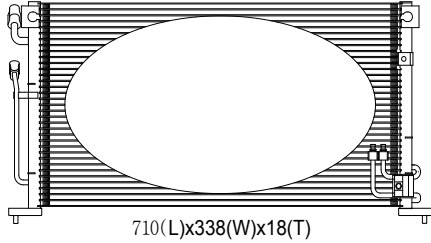

MITSUBISHI

LANCER

PART NO	YEARS	FITS(E/SHASISS)	MFG(OEM) #	REMARKS
DC044	02-04	2.0L	MR50 0441	

MIRAGE

PART NO	YEARS	FITS(E/SHASISS)	MFG(OEM) #	REMARKS
DC053	93-96	1.5L, 1.8L	MR11 5814	

LANCER

PART NO	YEARS	FITS(E/SHASISS)	MFG(OEM) #	REMARKS
DC056	94-	2.0L	-	

MIRAGE

660(L)x296(W)x18(T)

PART NO	YEARS	FITS(E/SHASISS)	MFG(OEM) #	REMARKS
DC078	97-02	1.5L,1.8L	MR21 8428	

MONTERO SPORTS

623(L)x358(W)x18(T)

PART NO	YEARS	FITS(E/SHASISS)	MFG(OEM) #	REMARKS
DC085	97-04	2.4L,3.0L,3.5L	MR129 0809	

ECLIPSE

661(L)x308(W)x18(T)

PART NO	YEARS	FITS(E/SHASISS)	MFG(OEM) #	REMARKS
DC079	01-04	2.4L,2.7L,3.0L	MR568225	