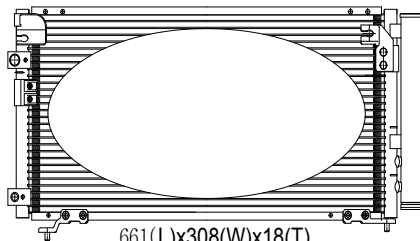

MIRAGE

660(L)x296(W)x18(T)

PART NO	YEARS	FITS(E/SHASISS)	MFG(OEM) #	REMARKS
DC078	97-02	1.5L,1.8L	MR21 8428	

MONTERO SPORTS

623(L)x358(W)x18(T)

PART NO	YEARS	FITS(E/SHASISS)	MFG(OEM) #	REMARKS
DC085	97-04	2.4L,3.0L,3.5L	MR129 0809	

ECLIPSE

661(L)x308(W)x18(T)

PART NO	YEARS	FITS(E/SHASISS)	MFG(OEM) #	REMARKS
DC079	01-04	2.4L,2.7L,3.0L	MR568225	