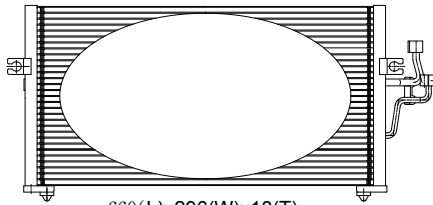

MITSUBISHI

LANCER

PART NO	YEARS	FITS(E/SHASISS)	MFG(OEM) #	REMARKS
DC044	02-04	2.0L	MR50 0441	

MIRAGE

PART NO	YEARS	FITS(E/SHASISS)	MFG(OEM) #	REMARKS
DC053	93-96	1.5L, 1.8L	MR11 5814	

LANCER

PART NO	YEARS	FITS(E/SHASISS)	MFG(OEM) #	REMARKS
DC056	94-	2.0L	-	

MIRAGE

660(L)x296(W)x18(T)

PART NO	YEARS	FITS(E/SHASISS)	MFG(OEM) #	REMARKS
DC078	97-02	1.5L,1.8L	MR21 8428	

MONTERO SPORTS

623(L)x358(W)x18(T)

PART NO	YEARS	FITS(E/SHASISS)	MFG(OEM) #	REMARKS
DC085	97-04	2.4L,3.0L,3.5L	MR129 0809	

ECLIPSE

661(L)x308(W)x18(T)

PART NO	YEARS	FITS(E/SHASISS)	MFG(OEM) #	REMARKS
DC079	01-04	2.4L,2.7L,3.0L	MR568225	