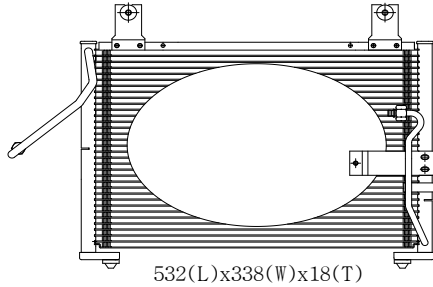

CREDOS HL

642(L)x351(W)x18(T)

PART NO	YEARS	FITS(E/SHASISS)	MFG(OEM) #	REMARKS
DC035	95-97	1.8L, 2.0L	-	

NEW SEPHIA

PART NO	YEARS	FITS(E/SHASISS)	MFG(OEM) #	REMARKS
DC036	94	1.5L	OK20B61480D	

CANIVAL

PART NO	YEARS	FITS(E/SHASISS)	MFG(OEM) #	REMARKS
DC037	98-04	2.5L,2.9L	OK53A61481	

578(L)x334(W)x18(T)

PART NO	YEARS	FITS(E/SHASISS)	MFG(OEM) #	REMARKS
DC090	00-03	-	OK60B61480D	

SEDONA

755(L)x372(W)x18(T)

PART NO	YEARS	FITS(E/SHASISS)	MFG(OEM) #	REMARKS
DC103	02-05	2.5L	1K52Y61E01A	

CERATO

717(L)x347(W)x18(T)

PART NO	YEARS	FITS(E/SHASISS)	MFG(OEM) #	REMARKS
DC131	06	1.5L,1.6L	97606 2F000	

PRIDE

654(L)x367(W)x18(T)

PART NO	YEARS	FITS(E/SHASISS)	MFG(OEM) #	REMARKS
DC132	-05	1.3L,1.6L GSL	97606 1G000	G S L

PRIDE

541(L)x367(W)x18(T)

PART NO	YEARS	FITS(E/SHASISS)	MFG(OEM) #	REMARKS
DC133	-05	1.3L,1.6L DSL	97606 1G300	D S L

PART NO	YEARS	FITS(E/SHASISS)	MFG(OEM) #	REMARKS
---------	-------	-----------------	------------	---------