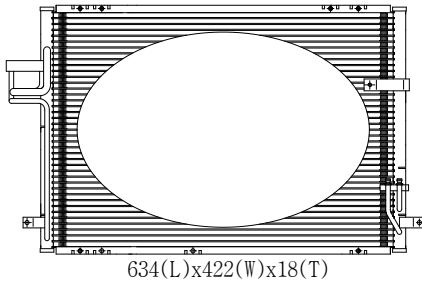

CARENS II DSL

PART NO	YEARS	FITS(E/SHASISS)	MFG(OEM) #	REMARKS
HC015	02-06	1.8L,2.0L	OK2KB61480