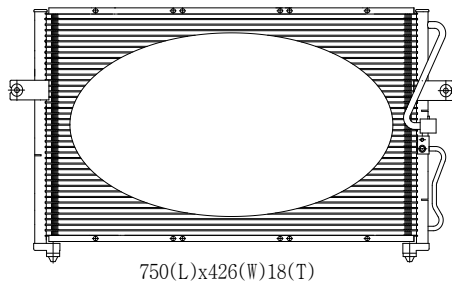

OPTIMA

720(L)x349(W)x18(T)

PART NO	YEARS	FITS(E/SHASISS)	MFG(OEM) #	REMARKS
HC017	00-05	1.8L,2.0L	97606 3C002	

CREDOS DW

642(L)x351(W)x18(T)

PART NO	YEARS	FITS(E/SHASISS)	MFG(OEM) #	REMARKS
DC034	95-97	1.8L, 2.0L	-	

CREDOS HL

642(L)x351(W)x18(T)

PART NO	YEARS	FITS(E/SHASISS)	MFG(OEM) #	REMARKS
DC035	95-97	1.8L, 2.0L	-	

NEW SEPHIA

PART NO	YEARS	FITS(E/SHASISS)	MFG(OEM) #	REMARKS
DC036	94	1.5L	OK20B61480D	

CANIVAL

PART NO	YEARS	FITS(E/SHASISS)	MFG(OEM) #	REMARKS
DC037	98-04	2.5L,2.9L	OK53A61481	

578(L)x334(W)x18(T)

PART NO	YEARS	FITS(E/SHASISS)	MFG(OEM) #	REMARKS
DC090	00-03	-	OK60B61480D	

SEDONA

755(L)x372(W)x18(T)

PART NO	YEARS	FITS(E/SHASISS)	MFG(OEM) #	REMARKS
DC103	02-05	2.5L	1K52Y61E01A	

CERATO

PRIDE

541(L)x367(W)x18(T)

PART NO	YEARS	FITS(E/SHASISS)	MFG(OEM) #	REMARKS
DC133	-05	1.3L,1.6L DSL	97606 1G300	D S L

PART NO	YEARS	FITS(E/SHASISS)	MFG(OEM) #	REMARKS
---------	-------	-----------------	------------	---------