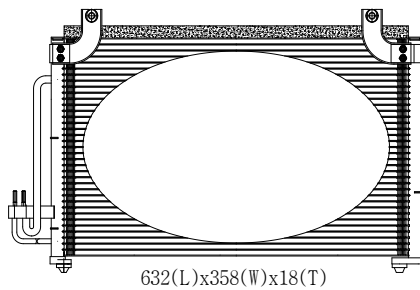

RIO

PART NO	YEARS	FITS(E/SHASISS)	MFG(OEM) #	REMARKS
DC058	00-03	1.3L,1.5L	OK30A61480