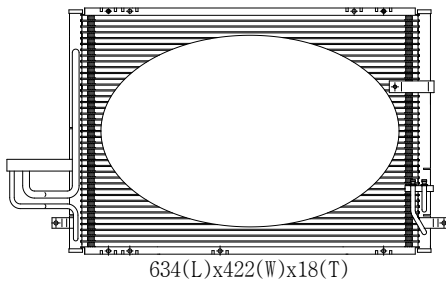

CARENS II LPG

PART NO	YEARS	FITS(E/SHASISS)	MFG(OEM) #	REMARKS
HC016	02-05	2.0L	OK2FA61480