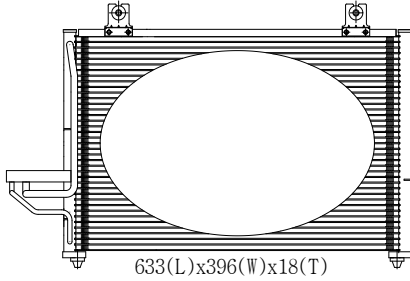

CARENS

PART NO	YEARS	FITS(E/SHASISS)	MFG(OEM) #	REMARKS
HC014	99-02	1.8L, 2.0L	OK2CO61480