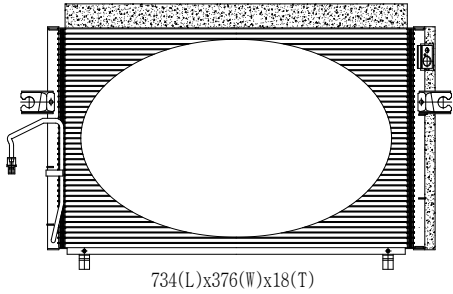

SM5

734(L)x376(W)x18(T)

PART NO	YEARS	FITS(E/SHASISS)	MFG(OEM) #	REMARKS
HC018	98-04	1.8L,2.0L,2.5L	59520 51400	

SM7

767(L)x338(W)x18(T)

PART NO	YEARS	FITS(E/SHASISS)	MFG(OEM) #	REMARKS
DC139	05-	2.3L,3.5L	5952T 5200	